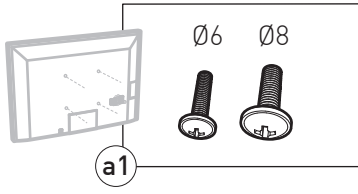

WILL 1600 XL

PIED HAUT AVEC ROULETTES POUR ÉCRAN PLAT
ROLLING STAND ALONE FOR FLAT TV SCREEN

V 1.4

REF : 039060 - 039070

XL

40"-85"

101-215 cm

50 KG

ÉPAISSEUR ÉCRAN MAXI 100 MM
FOR SCREENS MAX 100 MM DEEP

x2

A

x1

B

x1

C

x10