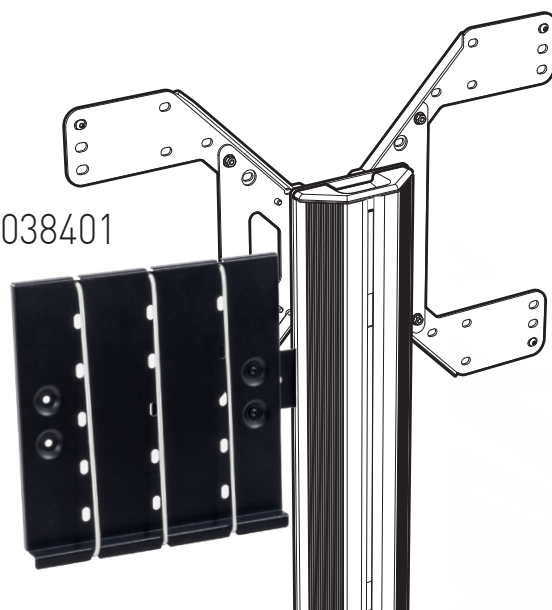

ref. 038401