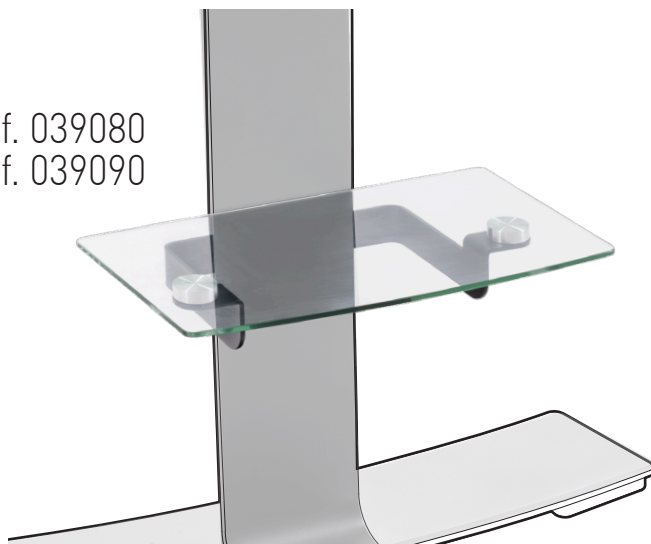

OPTION

ref. 039080
ref. 039090