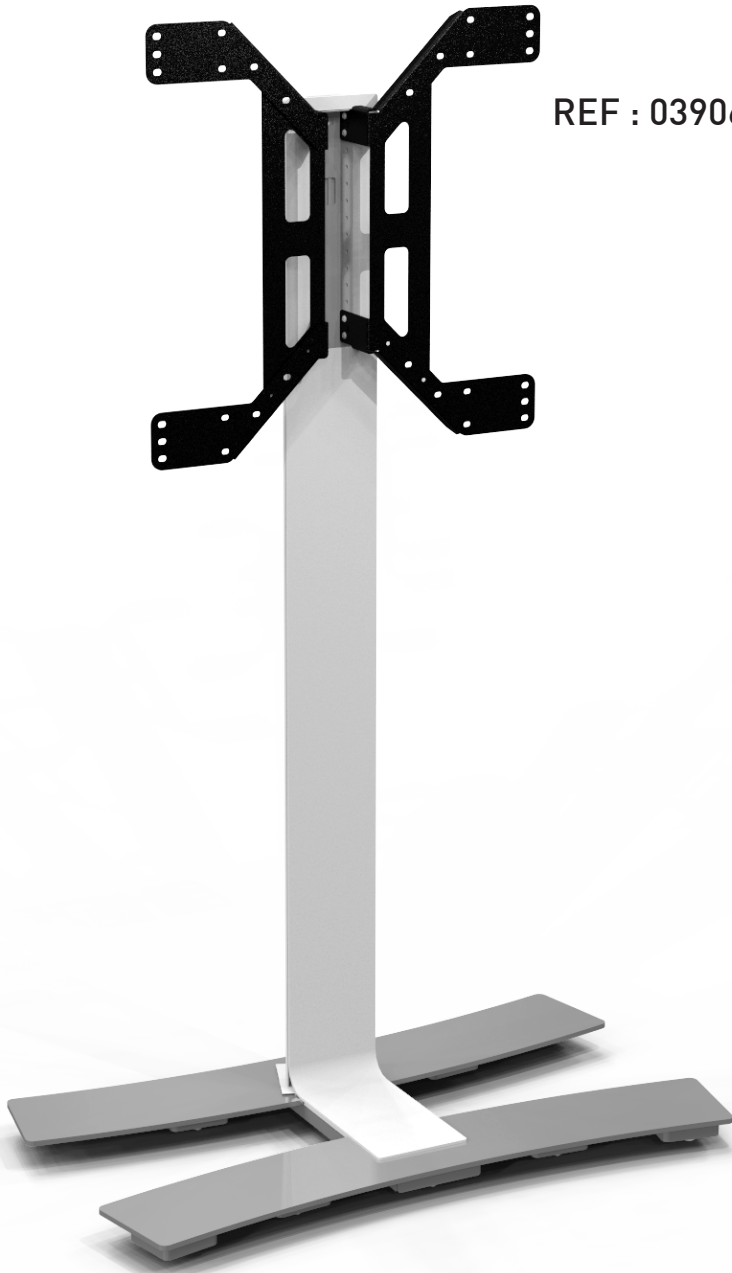

WILL 1600 XL

PIED HAUT AVEC ROULETTES POUR ÉCRAN PLAT
ROLLING STAND ALONE FOR FLAT TV SCREEN

V 1.4

REF : 039060 - 039070

XL

40"-85"

101-215 cm

50 KG

ÉPAISSEUR ÉCRAN MAXI 100 MM
FOR SCREENS MAX 100 MM DEEP

x2

A

x1

B

x1

C

x10