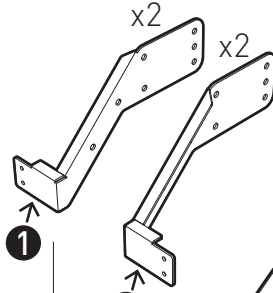

x2

x2

1

2

E

F

x2

G

x2

H

x8

I

x16

J

x8

K