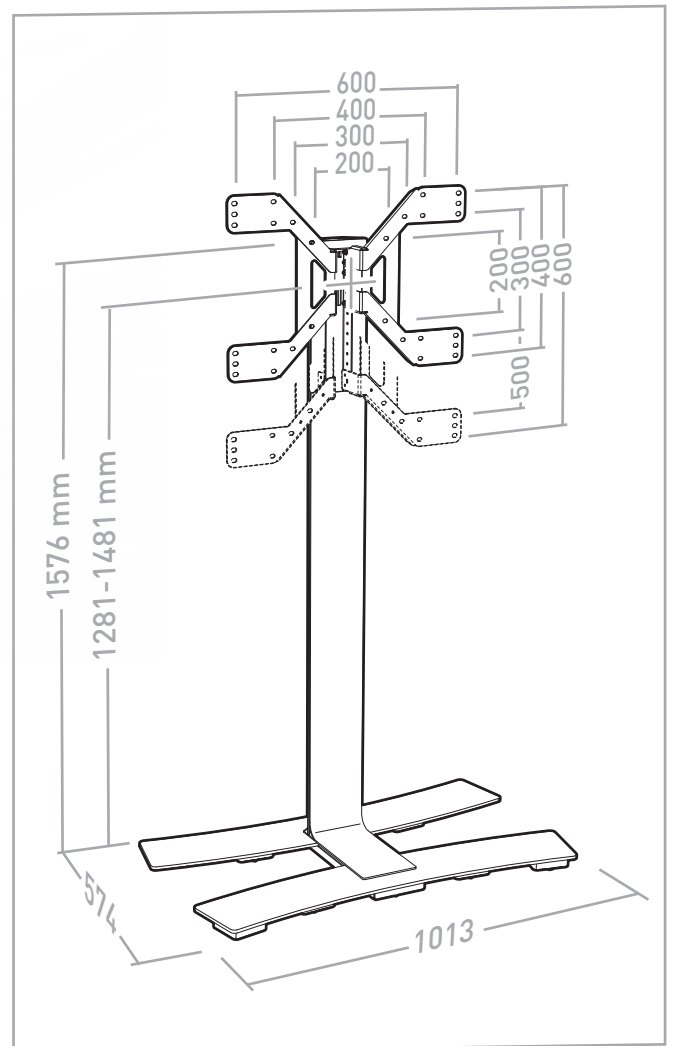

WILL 1600 XL

PIED HAUT AVEC ROULETTES POUR ÉCRAN PLAT
ROLLING STAND ALONE FOR FLAT TV SCREEN

V 1.4

REF : 039060 - 039070

XL

40"-85"

101-215 cm

50 KG

ÉPAISSEUR ÉCRAN MAXI 100 MM
FOR SCREENS MAX 100 MM DEEP

x2

A

x1

B

x1

C

x10

(C) x10

3

Ex2 + **F**x2 + **I**x8 + **J**x8

L X H = 200 x 200
 300 x 300
 400 x 400
 600 x 400
 600 x 300

L X H = 200 x 300
 300 x 400

200 x 200
 L X H = 300 x 200
 400 x 200

4.1 L x H = 600x400 - 600x350 - 600x300 - 400x400