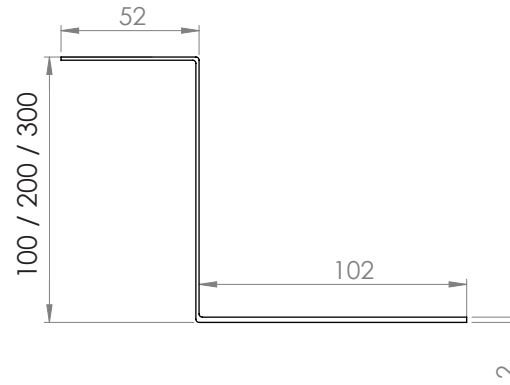

## Front view

- A Image height
- B Image base
- F Casing length
- G Weighing bar length

## Technical data

Reference	A cm	B cm	F cm	G cm	Net Weight kg
<b>4:3 format</b>					
MPP08B1150200	150	200	210	210	8
MPP08B1180240	180	240	250	250	10
<b>Square format</b>					
MPP08B1150150	150	150	160	160	5
MPP08B1180180	180	180	190	190	7
MPP08B1200200	200	200	210	210	8
MPP08B1240240	240	240	250	250	10
<b>Formats 16:10</b>					
MPP08B1112180	112	180	190	190	7
MPP08B1125200	125	200	210	210	8
MPP08B1150240	150	240	250	250	10

EXTENDING BRACKETS

Reference the pair	Dimension
OPTECAR10	10 cm
OPTECAR20	20 cm
OPTECAR30	30 cm

Side view

Chemin de Beurepaire - CS42005  
91410 DOURDAN - FRANCE  
Tel +33 1 64 59 94 54